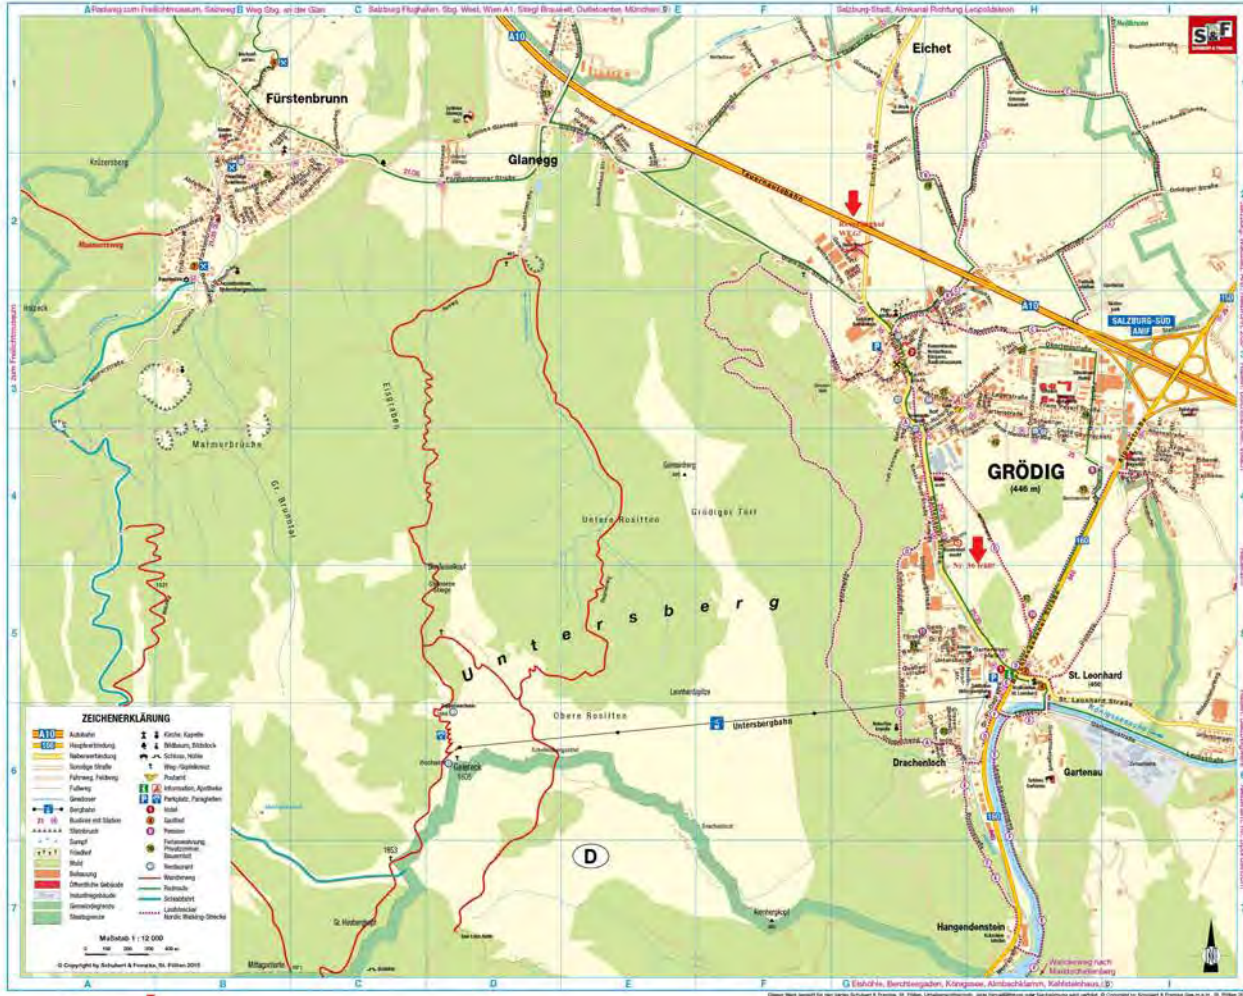

LAMPRECHTER HAUSTECHNIK

Wasser / Heizung / Stromarbeiten
Installations / Reparaturdienst

Frank-Moser-Weg 6 - 5082 Grödig
Tel. 0664/523 99 18 • haustechnik@lamprecht.at

WO IHR TRAUMBAD WIRKLICHKEIT WIRD

IMPEX GMBH - SALZBURG

Beratergruppe Straße 1, 5082 Grödig
Tel. 0664/886-1295, OFFICE@impe.at

BÄRENSTARK IN BAD UND HEIZUNG

MIT BESTEN EMPFEHLUNGEN

SCHWAB REISEBÜRO - TAXI - AUTOBUS

A-5082 Grödig/Salzburg - Gangsteig 15
Tel.: +43 (0) 6246/724 92 - Fax: DW-4
office@schwab-reisen.at • www.schwab-reisen.at

LEUBE BAUSTOFFE

www.leube.at

Hydropipe

5082 Grödig - Oberfeldstraße 4 - Austria
Telefon +43(0)6246/724219 • Fax +43(0)6246/724117
office@hydropipe.at • www.hydropipe.at

alle Wege führen zum Wohlfühlort

Salzburg

Neue Wohn- und Geschäftsräume
Kaufverträge, Mietverträge, Zinsvergleich
Tel. +43(0)6246/12124
E-Mail: office@salzburg.at
www.salzburg.at

Geris Änderungsstube

Elektromöbel
Tel. +43(0)6246/12124
E-Mail: office@geris.at

REINHALTVERBAND TENNENAU NORD

KÖRPERSCHEFT ÖFFENTLICHEN RECHTES

A-5081 Aylf
Ausschüttle 6
Tel. 0662/618 49 78
Fax 0662/618 49 78 50
E-Mail: office@rhv-tn.at

Stamm mit Wasser nicht Baden geht!

Wichtige Einrichtungen, Sehenswertes, Sport und Freizeit

- 1 Leube-Skulpturenmuseum
- 2 Leube-Skulpturenmuseum
- 3 Leube-Skulpturenmuseum
- 4 Leube-Skulpturenmuseum
- 5 Leube-Skulpturenmuseum
- 6 Leube-Skulpturenmuseum
- 7 Leube-Skulpturenmuseum
- 8 Leube-Skulpturenmuseum
- 9 Leube-Skulpturenmuseum
- 10 Leube-Skulpturenmuseum
- 11 Leube-Skulpturenmuseum
- 12 Leube-Skulpturenmuseum
- 13 Leube-Skulpturenmuseum
- 14 Leube-Skulpturenmuseum
- 15 Leube-Skulpturenmuseum
- 16 Leube-Skulpturenmuseum
- 17 Leube-Skulpturenmuseum
- 18 Leube-Skulpturenmuseum
- 19 Leube-Skulpturenmuseum
- 20 Leube-Skulpturenmuseum

Nordic-Walking- und Lauf-Strecken

- 1 Forstwegrunde
- 2 Kleine Eichehrunde
- 3 Große Eichehrunde
- 4 Kleine St. Leonharder Runde
- 5 Grenzrunde
- 6 Leube-Skulpturenmuseum

Straßenverzeichnis

- 1 Adalbertstr. 82
- 2 Adalbertstr. 82
- 3 Adalbertstr. 82
- 4 Adalbertstr. 82
- 5 Adalbertstr. 82
- 6 Adalbertstr. 82
- 7 Adalbertstr. 82
- 8 Adalbertstr. 82
- 9 Adalbertstr. 82
- 10 Adalbertstr. 82
- 11 Adalbertstr. 82
- 12 Adalbertstr. 82
- 13 Adalbertstr. 82
- 14 Adalbertstr. 82
- 15 Adalbertstr. 82
- 16 Adalbertstr. 82
- 17 Adalbertstr. 82
- 18 Adalbertstr. 82
- 19 Adalbertstr. 82
- 20 Adalbertstr. 82